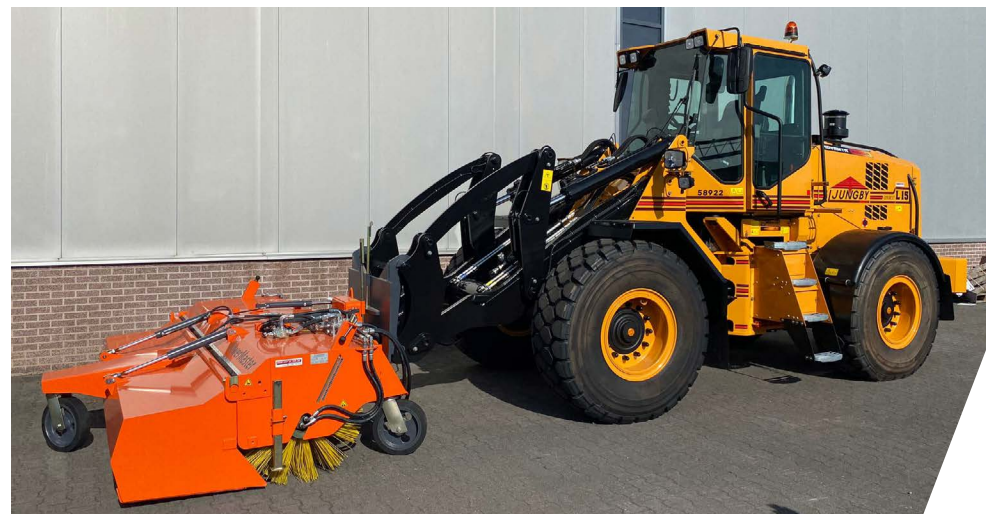

VEEGMACHINES

BEMA AGRAR	DAGPRIJS	€ 85,-	
	VANAF 1 WEEK	€ 340,-	
	VANAF 4 WEKEN	€ 1225,-	

BEMA 20	DAGPRIJS	€ 85,-	
	VANAF 1 WEEK	€ 340,-	
	VANAF 4 WEKEN	€ 1225,-	

BEMA 75	DAGPRIJS	€ 120,-	
	VANAF 1 WEEK	€ 480,-	
	VANAF 4 WEKEN	€ 1725,-	

ONKRUIDBORSTEL	DAGPRIJS	€ 95,-	
	VANAF 1 WEEK	€ 380,-	
	VANAF 4 WEKEN	€ 1370,-	

PRIJZEN ZIJN EXCLUSIEF SLIJTAGE BORSTEL