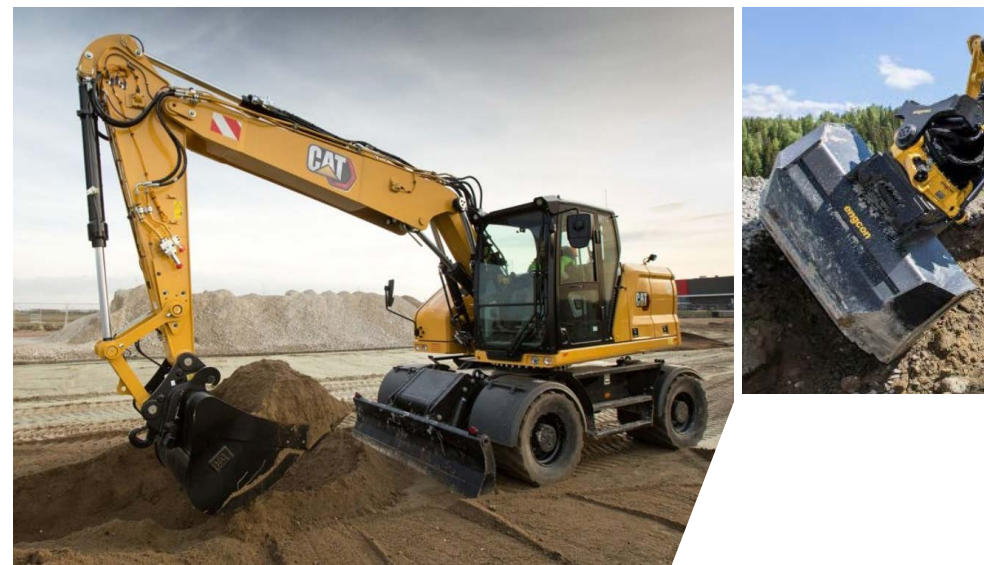

CAT WIELKRANEN

TYPE	CATM314	CATM314 met Engcon	CATM316	CATM316 met Engcon
Eigen gewicht	16000 kg	16450 kg	17000 kg	17450 kg
Breedte	2,54 m	2,54 m	2,54 m	2,54 m
Hoogte	3,32 m	3,32 m	3,32 m	3,32 m
Graafdiepte	5,58 m	5,58 m	5,63 m	5,63 m
Motorvermogen	136 pk	136 pk	148 pk	148 pk

DAGPRIJS	€ 195,-	€ 245,-	€ 205,-	€ 255,-
VANAF 1 WEEK	€ 780,-	€ 980,-	€ 820,-	€ 1020,-
VANAF 4 WEKEN	€ 2810,-	€ 3530,-	€ 2950,-	€ 3675,-

Inclusief 1 opschoonbak