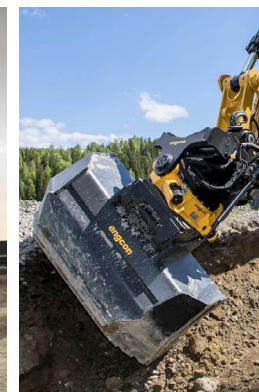

TYPE	CATM314	CATM314 met Engcon	CATM316	CATM316 met Engcon
Eigen gewicht	16000 kg	16450 kg	17000 kg	17450 kg
Breedte	2,54 m	2,54 m	2,54 m	2,54 m
Hoogte	3,32 m	3,32 m	3,32 m	3,32 m
Graafdiepte	5,58 m	5,58 m	5,63 m	5,63 m
Motorvermogen	136 pk	136 pk	148 pk	148 pk

DAGPRIJS	€ 200,-	€ 260,-	€ 210,-	€ 270,-
GPS voorbereiding	€ 15,-	€ 15,-	€ 15,-	€ 15,-
GPS set	€ 125,-	€ 125,-	€ 125,-	€ 125,-
VANAF 1 WEEK	€ 900,-	€ 1170,-	€ 945,-	€ 1215,-
GPS voorbereiding	€ 65,-	€ 65,-	€ 65,-	€ 65,-
GPS set	€ 500,-	€ 500,-	€ 500,-	€ 500,-
VANAF 4 WEKEN	€ 3250,-	€ 4200,-	€ 3400,-	€ 4375,-
GPS voorbereiding	€ 250,-	€ 250,-	€ 250,-	€ 250,-
GPS set	€ 1800,-	€ 1800,-	€ 1800,-	€ 1800,-

Inclusief 1 opschoonbak