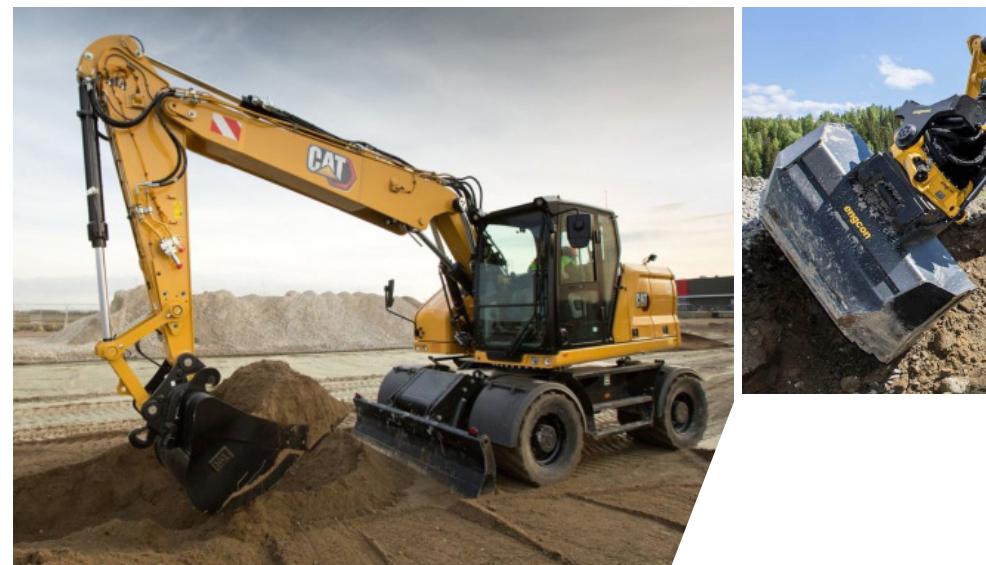

CAT WIELKRANEN

TYPE	CATM314	CATM314 met Engcon	CATM316	CATM316 met Engcon
Eigen gewicht	16000 kg	16450 kg	17000 kg	17450 kg
Breedte	2,54 m	2,54 m	2,54 m	2,54 m
Hoogte	3,32 m	3,32 m	3,32 m	3,32 m
Graafdiepte	5,58 m	5,58 m	5,63 m	5,63 m
Motorvermogen	136 pk	136 pk	148 pk	148 pk

DAGPRIJS	€ 200,-	€ 260,-	€ 210,-	€ 270,-
VANAF 1 WEEK	€ 800,-	€ 1040,-	€ 840,-	€ 1080,-
VANAF 4 WEKEN	€ 2880,-	€ 3750,-	€ 3025,-	€ 3900,-

Inclusief 1 opschoonbak