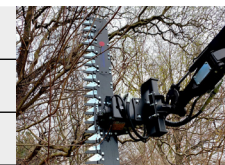

TYPE		MLA560 met hydraulische arm PA 4330
Eigen gewicht		3500 kg
Breedte		1,60 m
Hoogte		2,31 m
Hefvermogen		2190 kg
Motorvermogen		60 pk
DAGPRIJS		€ 250,-
VANAF 1 WEEK		€ 1000,-
VANAF 4 WEKEN		€ 3600,-

TAKKENSCHAAR		DAGPRIJS	€ 40,-
		VANAF 1 WEEK	€ 160,-
		VANAF 4 WEKEN	€ 580,-