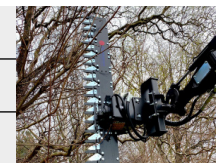

TAKKENSCHAAR

DAGPRIJS	€ 40,-
VANAF 1 WEEK	€ 160,-
VANAF 4 WEKEN	€ 580,-